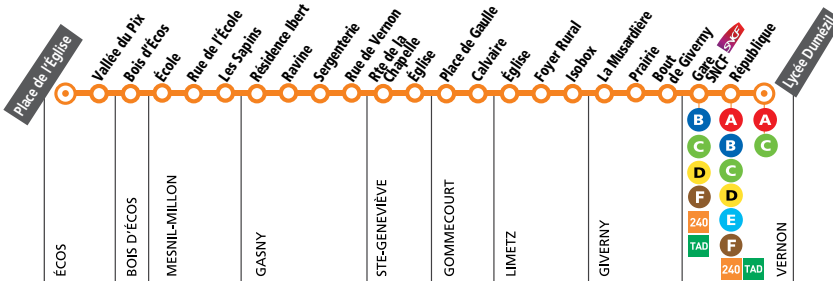

# Direction : VERNON / Lycée Dumézil

LUNDI AU SAMEDI (sauf jours fériés)

ECOS Place de l'Église	06:47	08:46
Vallée du Pix	06:48	08:47
<b>BOIS D'ÉCOS</b>	06:49	08:48
<b>MESNIL-MILLON</b> École	06:53	08:50
Rue de l'École	06:54	08:51
Les Sapins	06:55	08:52
<b>GASNYS</b> Résidence Ibert	06:56	08:53
Ravine	06:57	08:54
Sergenterie	06:58	08:55
Rue de Vernon	06:59	08:56
<b>STE-GENEVIÈVE</b> Rte de la Chapelle	07:00	08:57
Église	07:01	08:58
<b>GOMMECOURT</b> Place de Gaulle	07:03	09:00
Calvaire	07:06	09:03
<b>LIMETZ</b> Église	07:07	09:04
Foyer Rural	07:08	09:05
Isobox	07:10	09:07
<b>GIVERYNY</b> La Musardière	07:12	09:09
Prairie	07:13	09:10
Bout de Giverny	07:15	09:12
<b>VERNON Gare SNCF</b>	<b>07:20</b>	<b>09:17</b>
<b>République</b>	<b>07:25</b>	<b>09:19</b>
<b>VERNON Lycée Dumézil (1)</b>	<b>07:30</b>	<b>09:22</b>

## DU LUNDI AU SAMEDI

(1) L'arrêt VERNON Lycée Dumézil n'est pas desservi pendant les vacances scolaires

Toute l'année  

240

## DU LUNDI AU SAMEDI

(1) L'arrêt VERNON Lycée Dumézil n'est pas desservi pendant les vacances scolaires

Toute l'année  