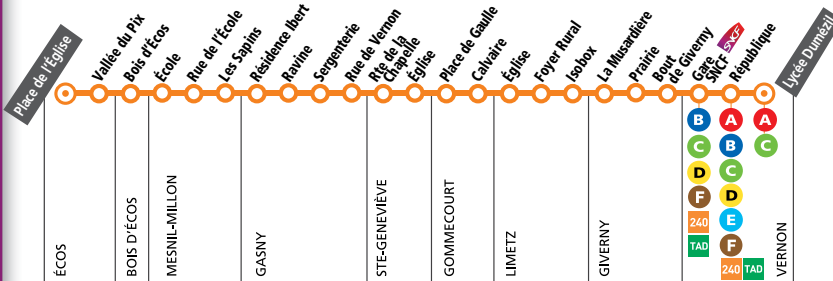

DU LUNDI AU SAMEDI

(1) L'arrêt VERNON Lycée Dumézil n'est pas desservi pendant les vacances scolaires

Toute l'année