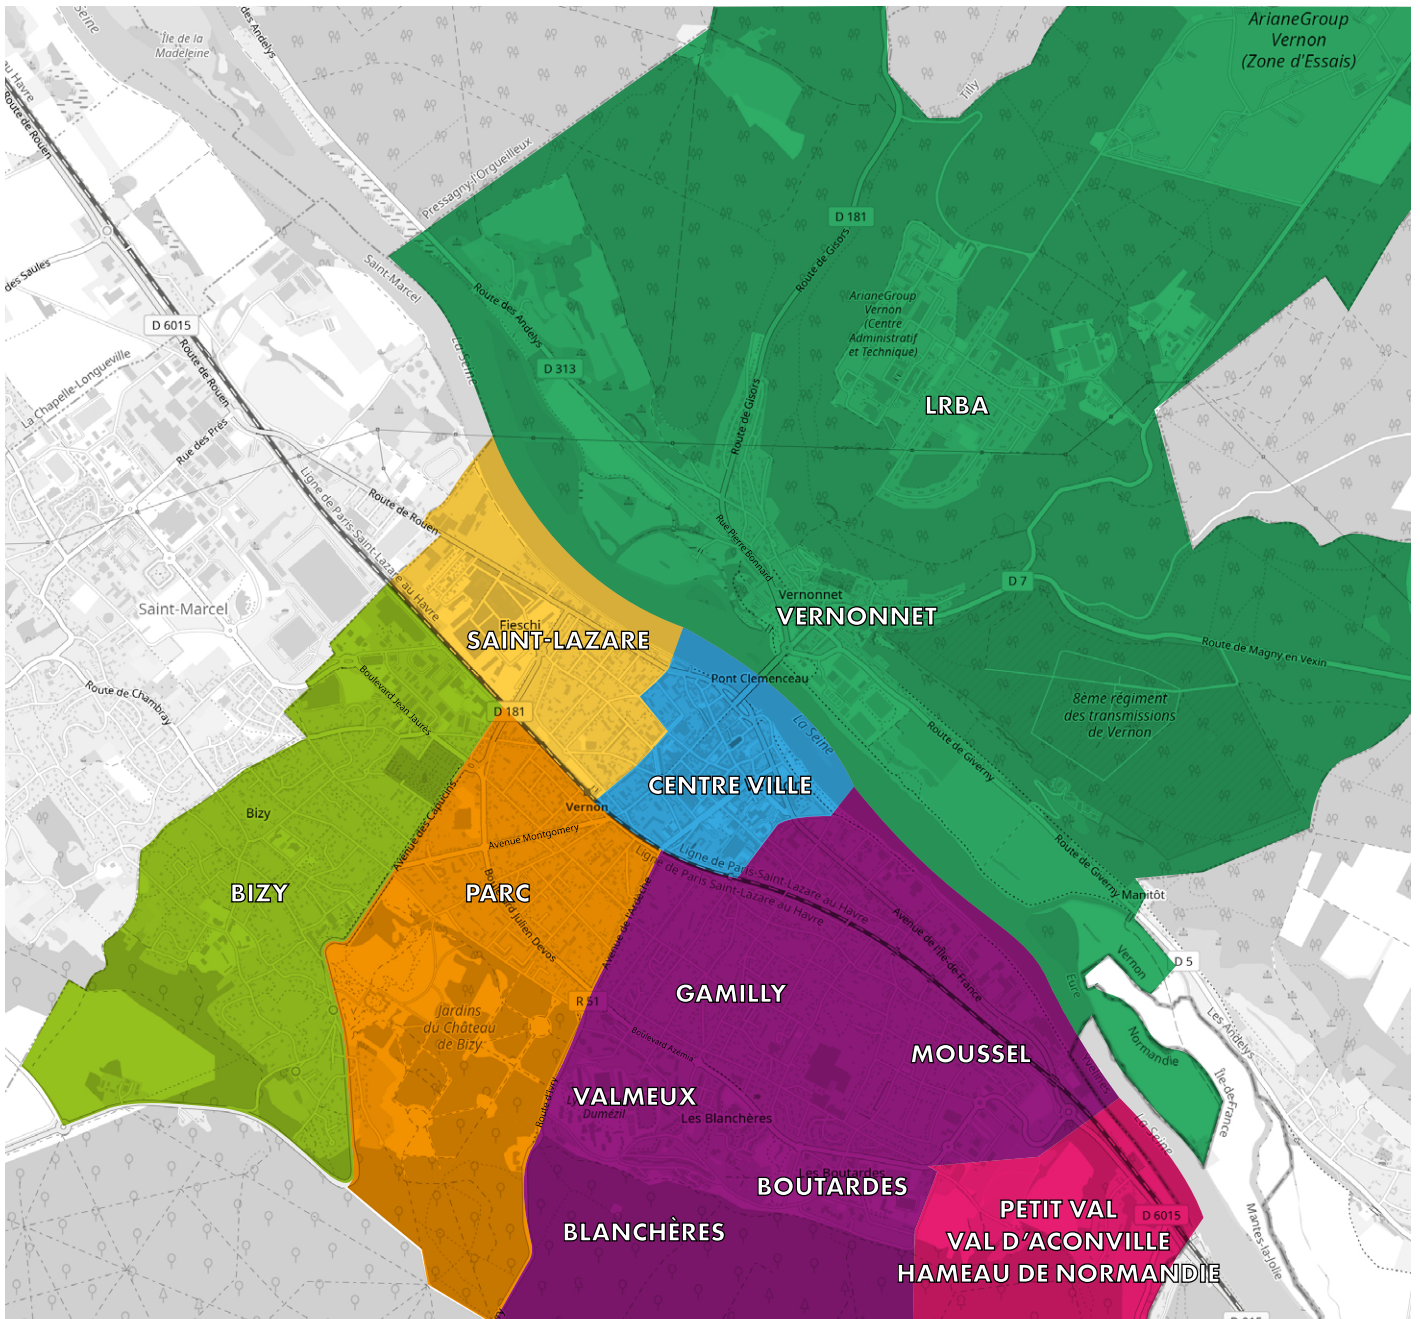

CALENDRIER DE COLLECTE

HABITATS COLLECTIFS

2026

POUR CONNAÎTRE VOS JOURS DE COLLECTE, CONSULTEZ LE CALENDRIER DE VOTRE SECTEUR.

LES LIMITES DES SECTEURS

- VERNONNET**
 Toute la rive droite de la Seine
- BIZY**
 Limites de Saint-Marcel, ligne de chemin de fer, avenue des Capucins
- SAINT-LAZARE**
 Limites de Saint-Marcel, ligne de chemin de fer, Seine, rue du Point du Jour (partie) et avenue du Maréchal Foch
- CENTRE VILLE**
 Ligne de chemin de fer, Seine, rue Emile Steiner, avenue Victor Hugo, rue du Grévarin, rue Louis Hébert, rue du Vieux Châteaux et rue du Point du Jour (partie)
- PARC**
 Ligne de chemin de fer, avenue de l'Ardèche, forêt de Bizy
- GAMILLY**
 Rue de Verdun, rue de Normandie, boulevard Azémia et avenue de l'Ardèche
- MOUSSEL**
 Rue de Verdun, rue de Normandie, Seine, Bourdines, rue du Grévarin et rue Louis Hébert
- VALMEUX**
 Route d'Ivry, boulevard Azémia, Lycée et rue de la Poterie
- BLANCHÈRES FUTAIE**
 Route d'Ivry, boulevard Azémia, rue de la Poterie, vallon Saint-Michel et forêt
- BOUTARDES**
 Boulevard Azémia, vallon Saint-Michel, forêt et boulevard d'Aylmer
- HAMEAU DE NORMANDIE, PETIT VAL ET VAL D'ACONVILLE**