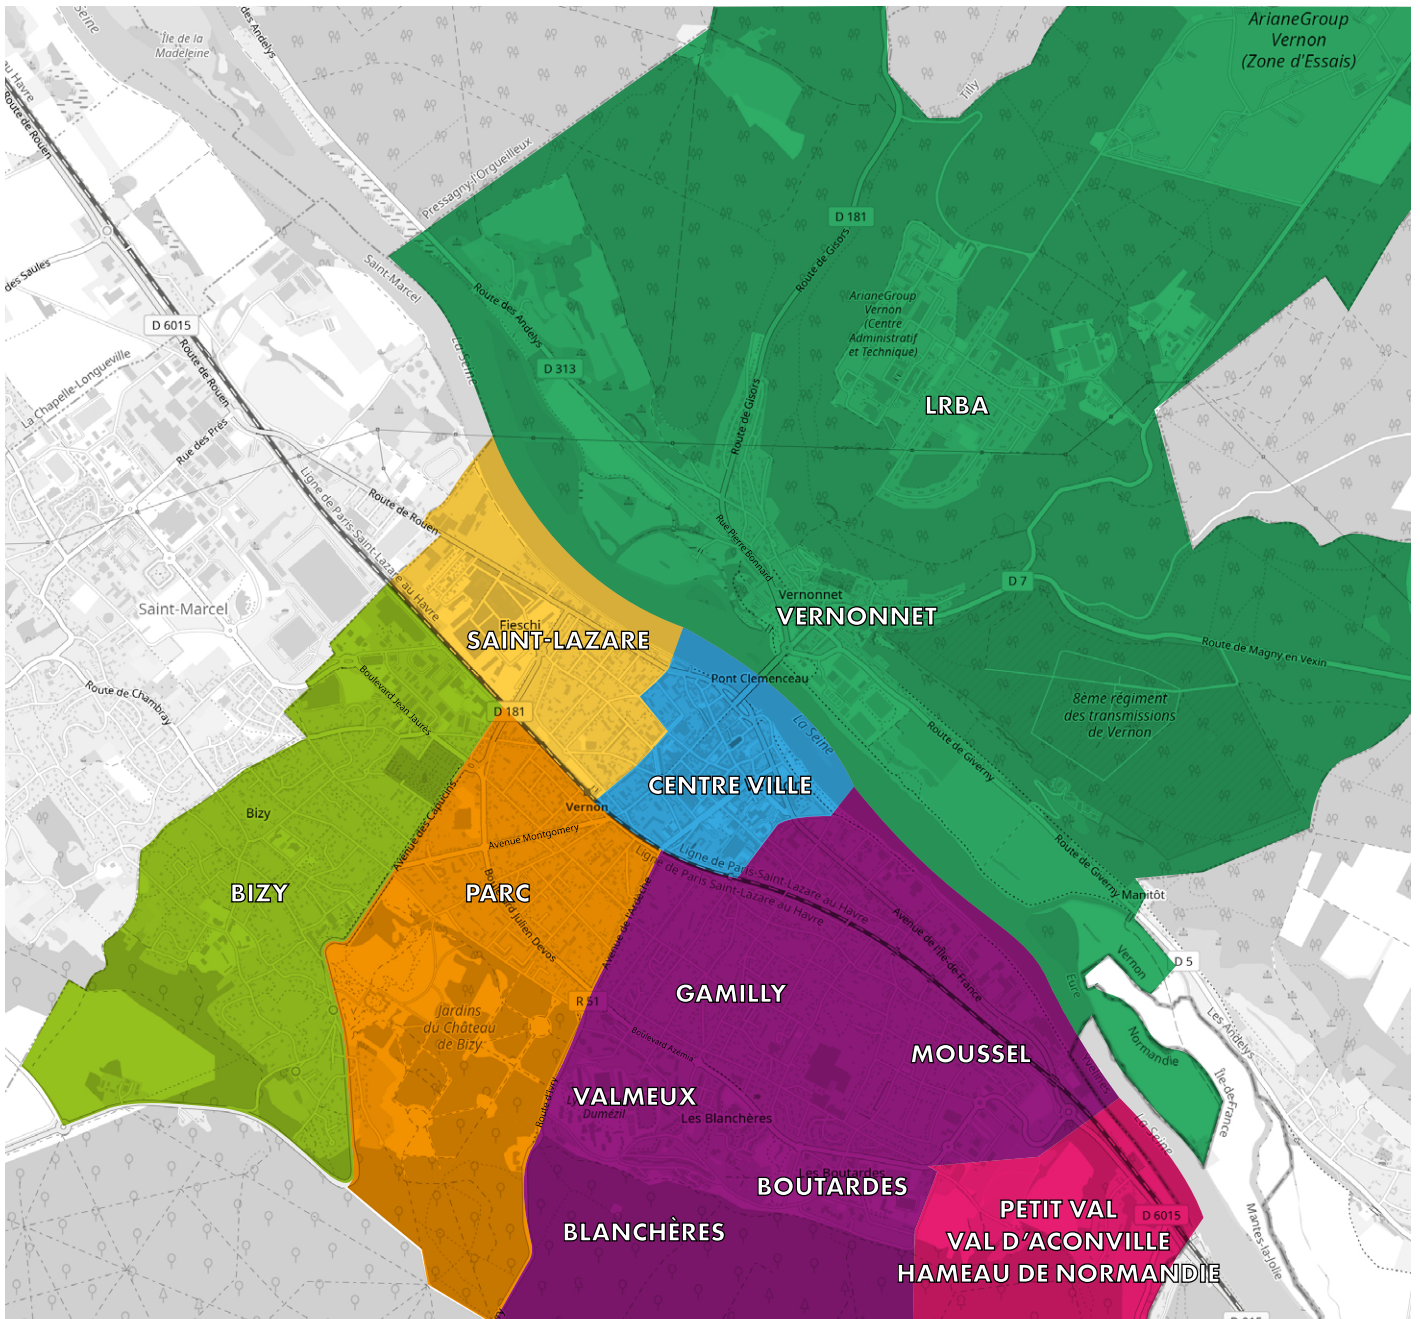

VERNON

**CALENDRIER
DE COLLECTE**

2026

POUR CONNAÎTRE VOS JOURS DE COLLECTE, CONSULTEZ LE CALENDRIER DE VOTRE SECTEUR.

LES LIMITES DES SECTEURS

- **VERNONNET**
Toute la rive droite de la Seine
- **BIZY**
Limites de Saint-Marcel, ligne de chemin de fer, avenue des Capucins
- **SAINT-LAZARE**
Limites de Saint-Marcel, ligne de chemin de fer, Seine, rue du Point du Jour (partie) et avenue du Maréchal Foch
- **CENTRE VILLE**
Ligne de chemin de fer, Seine, rue Emile Steiner, avenue Victor Hugo, rue du Grévarin, rue Louis Hébert, rue du Vieux Châteaux et rue du Point du Jour (partie)
- **PARC**
Ligne de chemin de fer, avenue de l'Ardèche, forêt de Bizy
- **GAMILLY**
Rue de Verdun, rue de Normandie, boulevard Azémia et avenue de l'Ardèche
- **MOUSSEL**
Rue de Verdun, rue de Normandie, Seine, Bourdines, rue du Grévarin et rue Louis Hébert
- **VALMEUX**
Route d'Ivry, boulevard Azémia, Lycée et rue de la Poterie
- **BLANCHÈRES FUTAIE**
Route d'Ivry, boulevard Azémia, rue de la Poterie, vallon Saint-Michel et forêt
- **BOUTARDES**
Boulevard Azémia, vallon Saint-Michel, forêt et boulevard d'Aylmer
- **HAMEAU DE NORMANDIE, PETIT VAL ET VAL D'ACONVILLE**